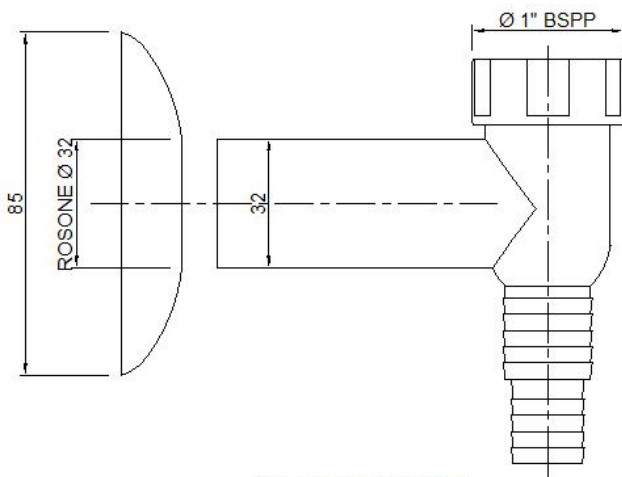

Art. N5113C

Sifone lavatrice da esterno, cromato
Diametro di uscita 32 mm

*External chromed siphon
Outlet \varnothing 32 mm*

VISTA LATERALE
SIDE VIEW

SEZIONE A-A
SECTION A-A