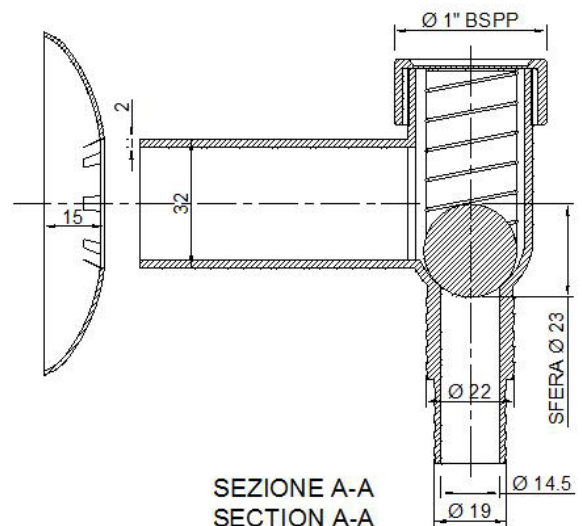

Art. N5113C

Sifone lavatrice da esterno, cromato
Diametro di uscita 32 mm

*External chromed siphon
Outlet \varnothing 32 mm*

VISTA LATERALE
SIDE VIEW

SEZIONE A-A
SECTION A-A